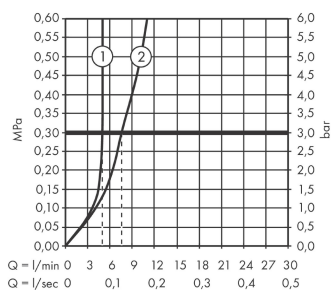

Технология

Награды за дизайн

reddot award 2017
winner

GERMAN
DESIGN
AWARD
WINNER
2018

Продукт

Чертеж

График расхода воды

- ① With flow limiter
- ② Без ограничитель расхода