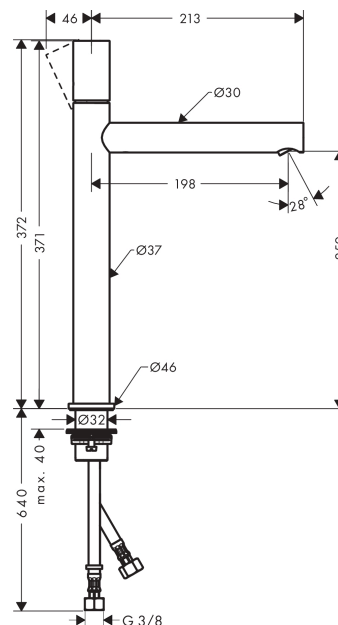

AXOR Uno

Смеситель для раковины, однорычажный, 260, с ручьякой zero, с незапираемым сливным набором

Поверхности : хром Артикульный номер: 45004000

Описание

Характеристики

- состоит из: однорычажный смеситель для раковины, слив/перелив
- ComfortZone 260
- выступ 198 мм
- ламинарная струя
- расход воды при 3 барах: 5 л/мин
- керамический узел смешивания
- регулируемое ограничение температуры
- подходит для проточных водонагревателей
- сливной набор без опции перекрытия стока
- вид соединения: соединительные шланги G 3/8

Технология

Награды за дизайн

reddot award 2017
winner

GERMAN
DESIGN
AWARD
WINNER
2018

Продукт

Чертеж

График расхода воды

- ① With flow limiter
- ② Без ограничитель расхода