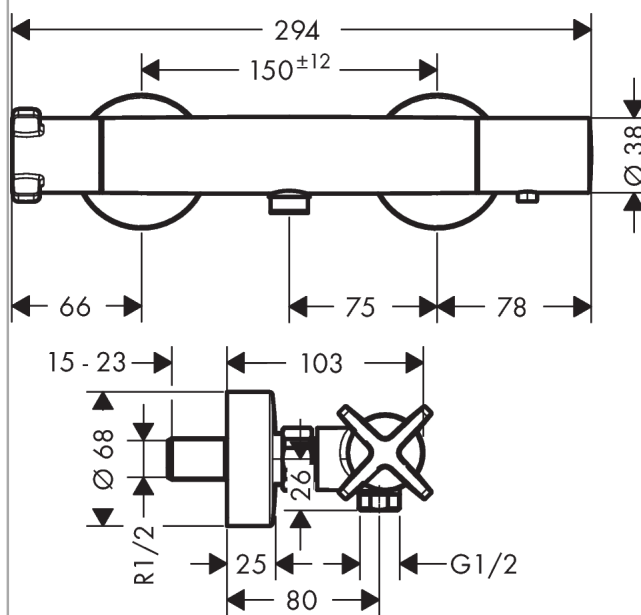

AXOR Citterio E

Термостат для душа, внешнего монтажа

Поверхности : **шлиф. красное золото** Артикульный номер: **36160310**

Описание

Характеристики

- 1 потребитель
- межосевое подключение: 150 мм ± 12 мм
- картридж термостата, с керамическим вентилем 180°
- мин. рабочее давление: 1 бар
- макс. рабочее давление: 10 бар
- предохранительный ограничитель при 40°C
- регулируемое ограничение температуры
- клапан обратного тока воды
- с шумопоглотителем
- вид соединения: S-образные эксцентрики
- величина соединения: DN15

Продукт

Чертеж

График расхода воды