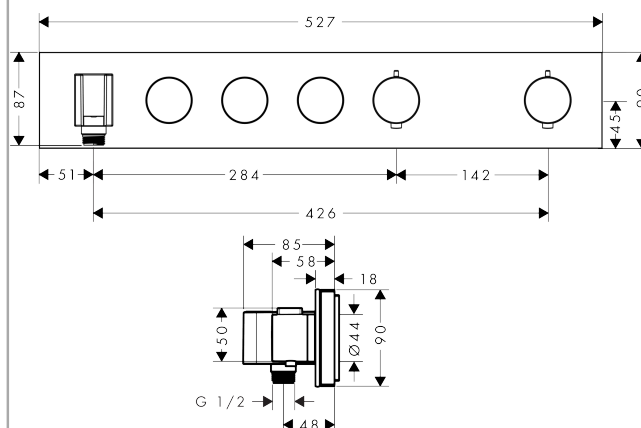

## AXOR ShowerSolutions

Модуль термостата, Select 530/90, для 3 потребителей, скрытого монтажа

Поверхности : хром Артикулный номер: 18356000