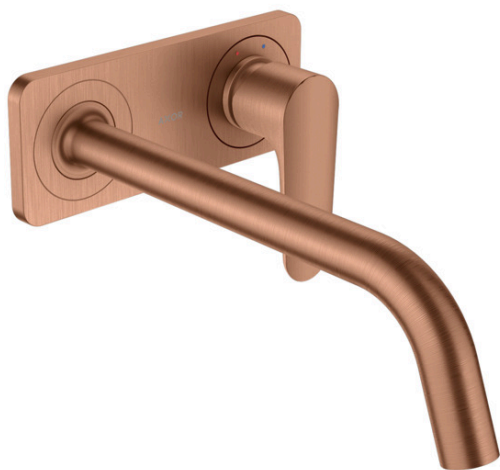

AXOR Citterio M

Смеситель для раковины, однорычажный, настенный, с изливом 227 мм, с панелью
Поверхности : шлиф. красное золото Артикулный номер: 34115310

Описание

Характеристики

- состоит из: смеситель для раковины на 3 отверстия, настенный, для скрытого монтажа, слив/перелив
- выступ 227 мм
- обычная струя
- расход воды при 3 барах: 5 л/мин
- керамический узел смешивания
- регулируемое ограничение температуры
- подходит для проточных водонагревателей
- сливной набор без опции перекрытия стока
- величина соединения DN15
- с возможностью размещения рукоятки справа или слева

Технология

Продукт