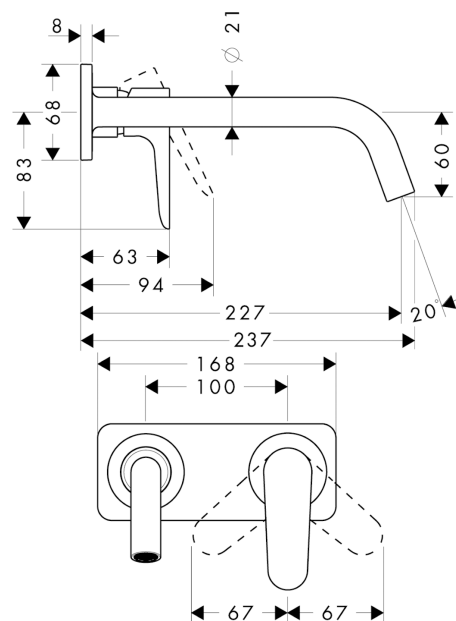

AXOR Citterio M

Смеситель для раковины, однорычажный, настенный, с изливом 227 мм, с панелью
Поверхности : шлиф. красное золото Артикулный номер: 34115310

Описание

Характеристики

- состоит из: смеситель для раковины на 3 отверстия, настенный, для скрытого монтажа, слив/перелив
- выступ 227 мм
- обычная струя
- расход воды при 3 барах: 5 л/мин
- керамический узел смешивания
- регулируемое ограничение температуры
- подходит для проточных водонагревателей
- сливной набор без опции перекрытия стока
- величина соединения DN15
- с возможностью размещения рукоятки справа или слева

Технология

Продукт

Чертеж

График расхода воды