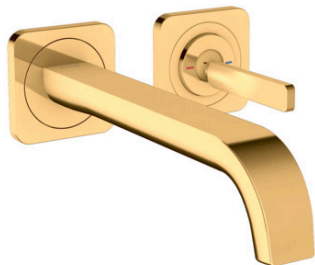

AXOR Citterio E

Смеситель для раковины, однорычажный, настенный, с изливом 221 мм, с отдельными розетками

Поверхности : полированное золото Артикулный номер: 36106990

Описание

Характеристики

- состоит из: смеситель для раковины, однорычажный, скрытого монтажа, настенный, слив/перелив
- выступ 221 мм
- ламинарная струя
- расход воды при 3 барах: 5 л/мин
- керамический узел смешивания джойстикового типа
- подходит для проточных водонагревателей
- сливной набор без опции перекрытия стока
- с возможностью размещения рукоятки справа или слева

Технология

Продукт