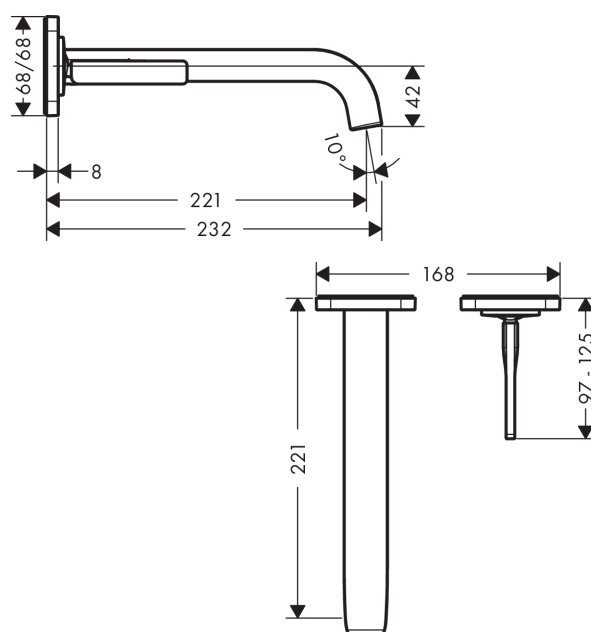

AXOR Citterio E

Смеситель для раковины, однорычажный, настенный, с изливом 221 мм, с отдельными розетками

Поверхности : полированное золото Артикулный номер: 36106990

Описание

Характеристики

- состоит из: смеситель для раковины, однорычажный, скрытого монтажа, настенный, слив/перелив
- выступ 221 мм
- ламинарная струя
- расход воды при 3 барах: 5 л/мин
- керамический узел смешивания джойстикового типа
- подходит для проточных водонагревателей
- сливной набор без опции перекрытия стока
- с возможностью размещения рукоятки справа или слева

Технология

Продукт

Чертеж

График расхода воды