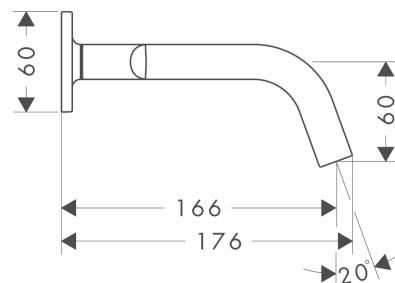

AXOR Citterio M

Смеситель для раковины на 3 отверстия, скрытого монтажа, с изливом 166 мм, с рычаговыми рукоятками, с отдельными розетками

Поверхности : шлиф. бронза   Артикульный номер: 34313140

Описание

Характеристики

- состоит из: смеситель для раковины на 3 отверстия, настенный, для скрытого монтажа, слив/перелив
- выступ 166 мм
- обычная струя
- расход воды при 3 барах: 5 л/мин
- с керамическими вентилями для горячей/холодной воды 90°
- подходит для проточных водонагревателей
- сливной набор без опции перекрытия стока
- величина соединения DN15

Технология

Продукт

Чертеж

График расхода воды