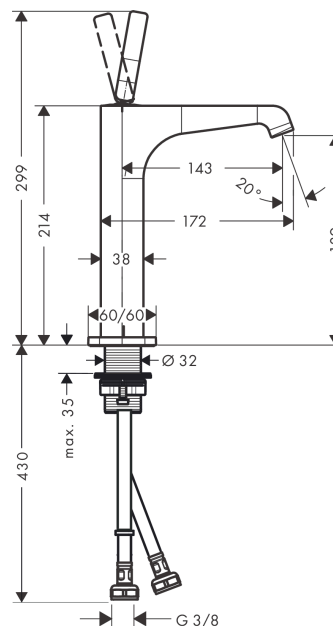

AXOR Citterio E

Смеситель для раковины, однорычажный, 190, для накладной раковины, с незапираемым сливным набором

Поверхности : полир. черный хром   Артикульный номер: 36103330

Описание

Характеристики

- состоит из: однорычажный смеситель для раковины, слив/перелив
- ComfortZone 190
- выступ 143 мм
- ламинарная струя
- расход воды при 3 барах: 5 л/мин
- керамический узел смешивания джойстикового типа
- подходит для проточных водонагревателей
- сливной набор без опции перекрытия стока
- величина соединения DN15

Технология

Награды за дизайн

Продукт

Чертеж

График расхода воды