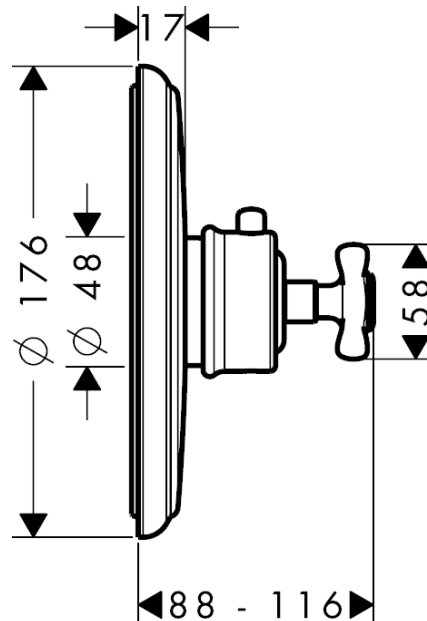

AXOR Montreux

Термостат HighFlow, скрытого монтажа, с крестообразной ручкой

Поверхности : полированный черный хром Артикульный номер: 16815330

Описание

Характеристики

- максимальный расход воды при 3 бар: 59 л/мин
- расход воды при 3 барах: 59 л/мин
- картридж термостата
- мин. рабочее давление: 1 бар
- макс. рабочее давление: 10 бар
- предохранительный ограничитель при 40°C
- регулируемое ограничение температуры
- клапан обратного тока воды
- с шумопоглотителем
- вид соединения: скрытая часть

Продукт

Чертеж

График расхода воды