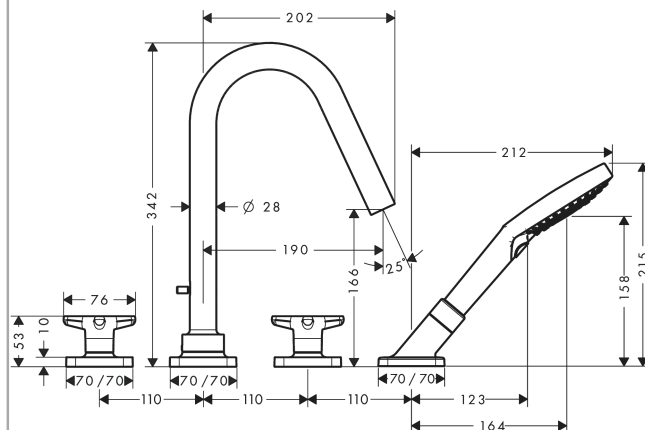

AXOR Citterio M

Смеситель для ванны, на 4 отверстия, монтаж на плитку, с ручьятками в форме звезды, с отдельными розетками

Поверхности : шлиф. бронза Артикулный номер: 34456140

Описание

Характеристики

- состоит из: смеситель для ванны на 3 отверстия, монтаж на плитку, ручной душ, шланг для душа, держатель для душа
- выступ 190 мм
- вид соединения: скрытая часть
- тип струи смесителя: обычная струя
- тип струи ручного душа: Rain, RainAir, Whirl
- максимальное расстояние, на которое вытягивается ручной душ: 1,10 м
- керамический узел смешивания
- мин. рабочее давление 1 бар
- макс. рабочее давление: 10 бар
- нерегулируемое ограничение температуры
- с переключателем вакуумного типа
- клапан обратного тока воды
- величина соединения: DN15

Технология

Продукт

Чертеж