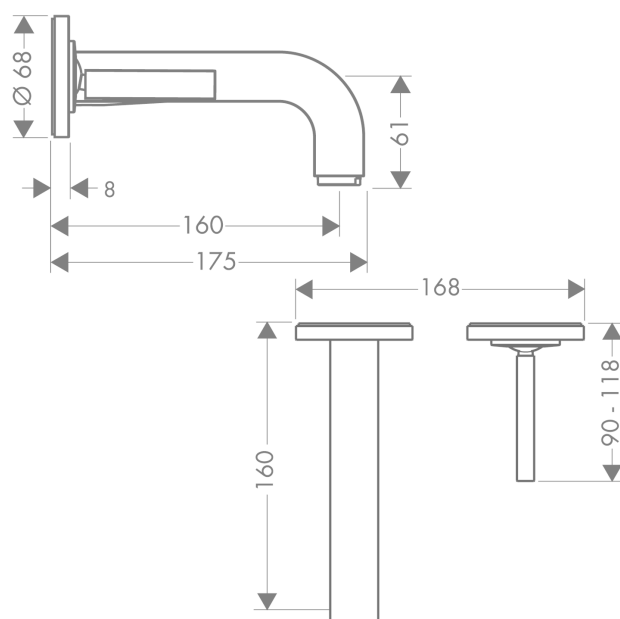

AXOR Citterio

Смеситель для раковины, однорычажный, настенный, с тонкой ручкой, с изливом 160 мм, с отдельными розетками

Поверхности : под сталь Артикульный номер: 39113800

Описание

Характеристики

- состоит из: смеситель для раковины, однорычажный, скрытого монтажа, настенный, слив/перелив
- выступ 160 мм
- обычная струя
- расход воды при 3 барах: 5 л/мин
- керамический узел смешивания джойстикового типа
- подходит для проточных водонагревателей
- сливной набор без опции перекрытия стока
- величина соединения DN15
- с возможностью размещения ручки справа или слева

Технология

Продукт

Чертеж

График расхода воды