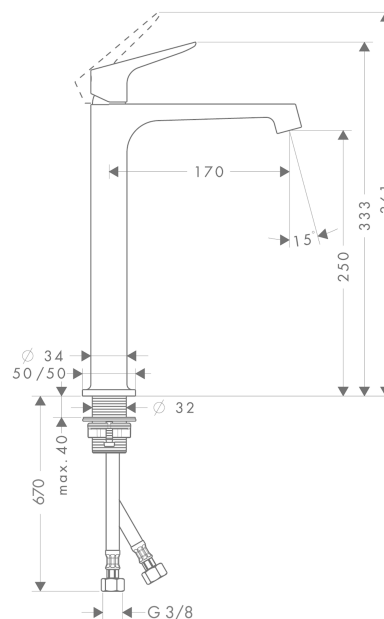

AXOR Citterio M

Смеситель для раковины, однорычажный, 250, для накладной раковины, с незапираемым сливным набором

Поверхности : шлиф. черный хром   Артикульный номер: 34127340

Описание

Характеристики

- состоит из: однорычажный смеситель для раковины, слив/перелив
- ComfortZone 250
- выступ 170 мм
- обычная струя
- расход воды при 3 барах: 5 л/мин
- керамический узел смешивания
- регулируемое ограничение температуры
- подходит для проточных водонагревателей
- сливной набор без опции перекрытия стока
- величина соединения DN15

Технология

Награды за дизайн

reddot design award

Продукт

Чертеж

График расхода воды