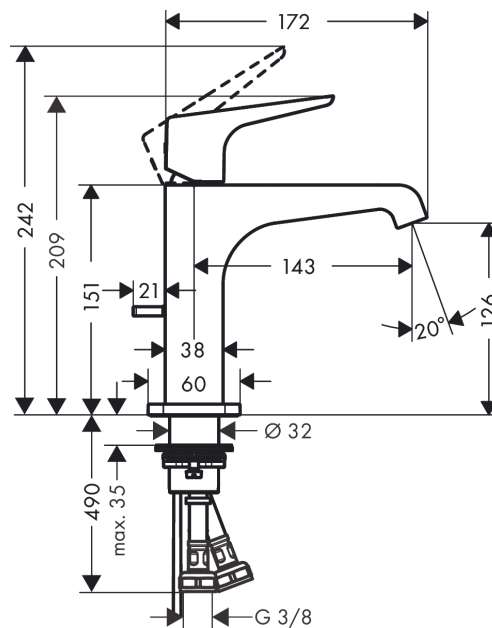

AXOR Citterio E

Смеситель для раковины, однорычажный, 130, с рычаговой рукояткой, со сливным гарнитуром

Поверхности : полированное золото Артикулный номер: 36110990

Описание

Характеристики

- состоит из: однорычажный смеситель для раковины, слив/перелив
- ComfortZone 130
- выступ 143 мм
- ламинарная струя
- расход воды при 3 барах: 5 л/мин
- керамический узел смешивания
- регулируемое ограничение температуры
- подходит для проточных водонагревателей
- донный клапан, 1¼"
- величина соединения DN15

Технология

Награды за дизайн

reddot award 2015
winner

reddot award 2016
winner

Продукт

Чертеж

График расхода воды