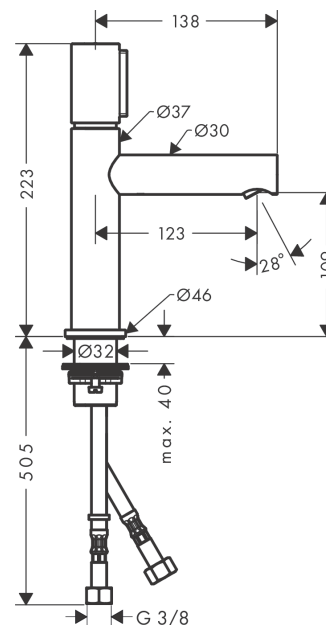

AXOR Uno

Смеситель для раковины, Select 110, с незапираемым сливным набором

Поверхности : хром Артикулный номер: 45012000

Описание

Характеристики

- состоит из: Смеситель для раковины, слив/перелив
- ComfortZone 110
- выступ 123 мм
- ламинарная струя
- расход воды при 3 барах: 5 л/мин
- AVP - T
- регулируемое ограничение температуры
- подходит для проточных водонагревателей
- сливной набор без опции перекрытия стока
- величина соединения DN15

Технология

Награды за дизайн

Продукт

Чертеж

График расхода воды