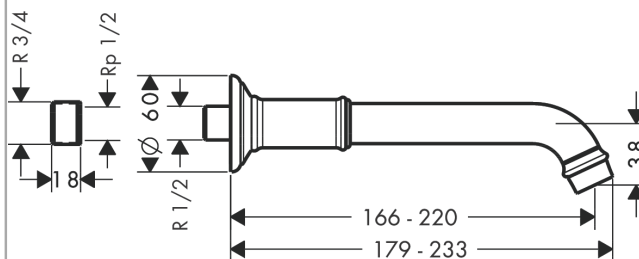

AXOR Montreux

Излив на ванну

Поверхности : **полированное золото**

Артикульный номер: **16541990**

Описание

Характеристики

- вид соединения: G 1/2
- выступ 166-220 мм
- расход воды: 20 л/мин
- тип струи: обычная струя

Технология

Продукт

Чертеж

График расхода воды