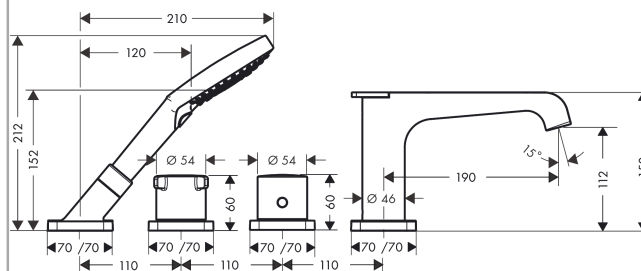

AXOR Citterio E

Термостат для ванны, на 4 отверстия, монтаж на плитку

Поверхности : **шлиф.никель** Артикульный номер: **36410820**

Описание

Характеристики

- состоит из: смеситель для ванны на 3 отверстия, монтаж на плитку, ручной душ, набор шлангов Secuflex
- выступ 190 мм
- 2 потребителя
- невозможно использование одновременно двумя потребителями
- простое переключение между потребителями с помощью удобной ручки
- тип струи смесителя: ламинарная струя
- тип струи ручного душа: Rain, RainAir, Whirl
- максимальное расстояние, на которое вытягивается ручной душ: 1,10 м
- расход воды: 20 л/мин
- мин. рабочее давление: 1 бар
- макс. рабочее давление: 10 бар
- предохранительный ограничитель при 40°C
- регулируемое ограничение температуры
- клапан обратного тока воды
- с автоматическим переключением в исходное положение
- с шумопоглотителем
- вид соединения: скрытая часть
- величина соединения: DN15

Продукт

Чертеж

AXOR Citterio E

Термостат для ванны, на 4 отверстия, монтаж на плитку

Поверхности : шлиф.никель Артикульный номер: 36410820

График расхода воды