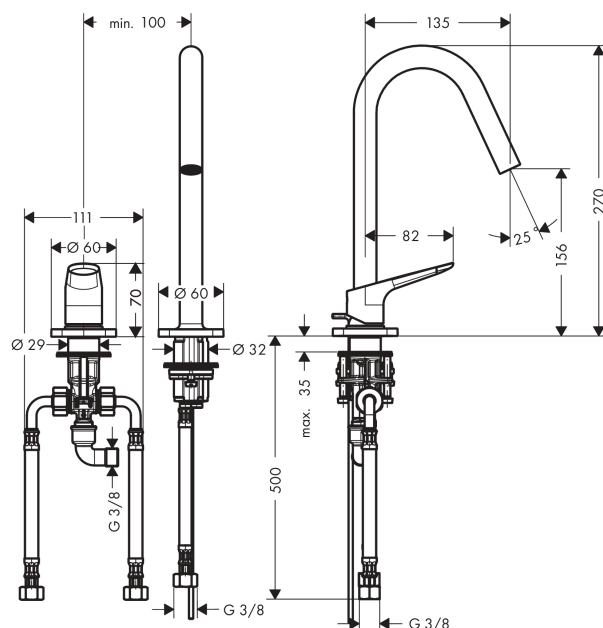

AXOR Citterio M

Смеситель для раковины, на 2 отверстия, 160, со сливным гарнитуром

Поверхности: под сталь Артикулльный номер: 34132800

Описание

Характеристики

- состоит из: смеситель для раковины на 2 отверстия, слив/перелив
- ComfortZone 160
- выступ 135 мм
- обычная струя
- расход воды при 3 барах: 5 л/мин
- керамический узел смешивания
- регулируемое ограничение температуры
- подходит для проточных водонагревателей
- донный клапан, 1 1/4"
- величина соединения DN15
- допустимы различные варианты местоположения излива и рукоятки

Технология

Продукт

Чертеж

График расхода воды