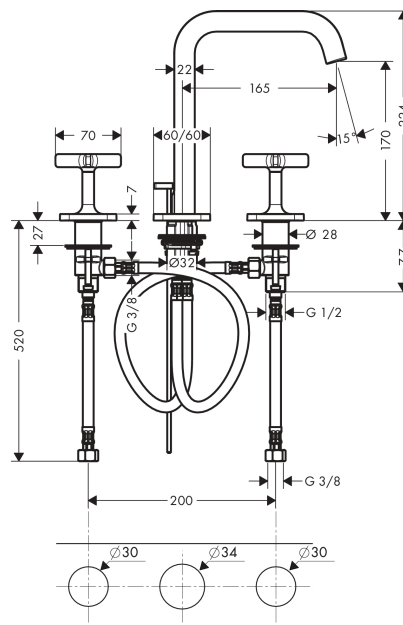

AXOR Citterio E

Смеситель для раковины, на 3 отверстия, 170, с отдельными розетками, со сливным гарнитуром

Поверхности : полированный черный хром Артикульный номер: 36108330

Описание

Характеристики

- состоит из: Смеситель для раковины, на 3 отверстия, слив/перелив
- ComfortZone 170
- выступ 165 мм
- обычная струя
- расход воды при 3 барах: 5 л/мин
- керамический узел смешивания
- подходит для проточных водонагревателей
- донный клапан, 1 1/4"
- величина соединения DN15

Технология

Награды за дизайн

Продукт

Чертеж

График расхода воды