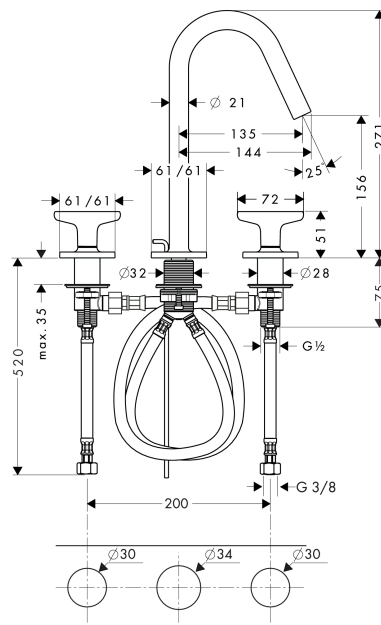

AXOR Citterio M

Смеситель для раковины, на 3 отверстия, 160, с ручьятками в форме звезды, с отдельными розетками, со сливным гарнитуром

Поверхности : шлиф. никель Артикульный номер: 34135820

Описание

Характеристики

- состоит из: Смеситель для раковины, на 3 отверстия, слив/перелив
- ComfortZone 160
- выступ 135 мм
- обычная струя
- расход воды при 3 барах: 5 л/мин
- керамический узел смешивания
- подходит для проточных водонагревателей
- донный клапан, 1¼"
- величина соединения DN15

Технология

Награды за дизайн

Продукт

Чертеж

График расхода воды