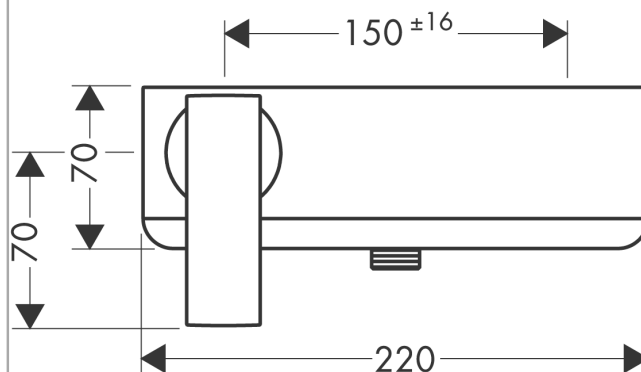

AXOR Citterio

Смеситель для душа, однорычажный, внешнего монтажа, с рычаговой ручкой

Поверхности : полированное золото Артикульный номер: 39600990

Описание

Характеристики

- 1 потребитель
- вид соединения: S-образные эксцентрики
- межосевое подключение: 150 мм ± 16 мм
- керамический узел смешивания
- мин. рабочее давление: 1 бар
- макс. рабочее давление: 10 бар
- регулируемое ограничение температуры
- клапан обратного тока воды
- с шумопоглотителем
- подходит для проточных водонагревателей
- шланговое подсоединение DN15
- величина соединения: DN15

Продукт

Чертеж

График расхода воды