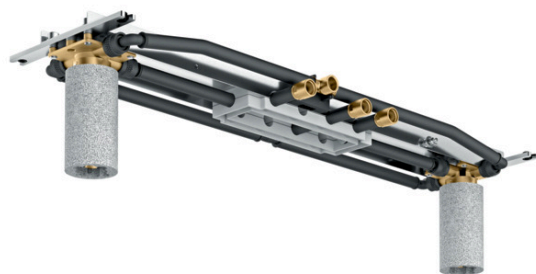

AXOR ShowerSolutions

Скрытая часть ShowerHeaven 1200/300 4jet

Поверхности : п.а. Артикульный номер: 10922180

Описание

Характеристики

- звукоизолирующий монтаж
- величина соединения: Rp 1/2

Продукт

Чертеж