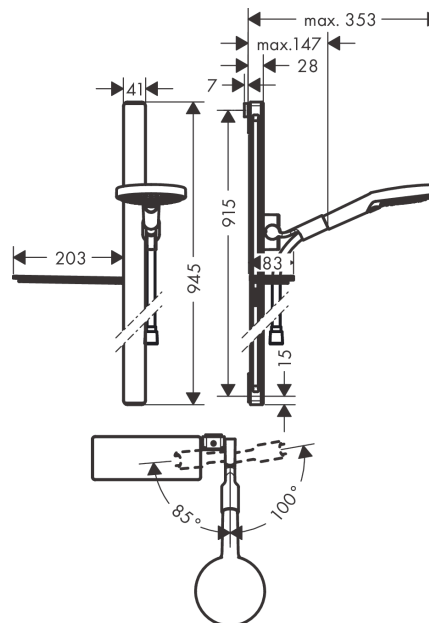

Raindance Select S

Душевой набор 120 3jet со штангой 90 см и мыльницей

Поверхности : хром   Артикульный номер: 27648000

Описание

Характеристики

- состоит из: ручной душ, душевая штанга, шланг для душа, ползунок, мыльница
- из безопасного стекла
- тип струи: Rain, RainAir, Whirl
- удобное переключение типов струи с помощью кнопки Select
- размер душевого диска: 125 мм
- со стороны душа упорный подшипник, предотвращающий перекручивание душевого шланга
- держатель ручного душа регулируется в пределах 90°, поворачивается вправо и влево, перемещается вверх и вниз
- максимальный расход воды при 3 бар: 15 л/мин
- диаметр штанги 41 мм
- настенные крепления из пластика
- тип душевой штанги: плоский алюминиевый профиль с покрытием из безопасного стекла
- покрытие: хром или белый

Технология

Награды за дизайн

Продукт

Чертеж