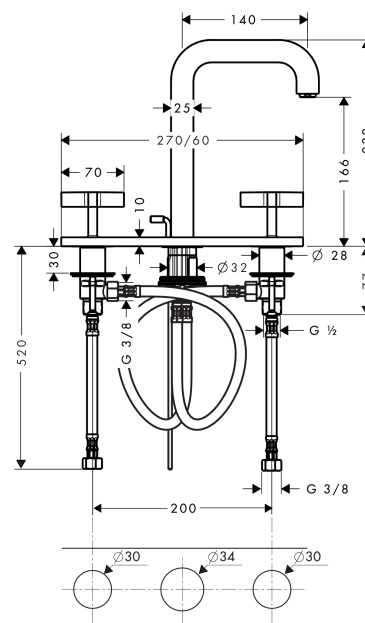

AXOR Citterio

Смеситель для раковины, на 3 отверстия, 170, с изливом 140 мм, с крестообразными ручьятками, с панелью, со сливным гарнитуром

Поверхности : шлиф. красное золото Артикульный номер: 39134310

Описание

Характеристики

- состоит из: Смеситель для раковины, на 3 отверстия, слив/перелив
- ComfortZone 170
- выступ 140 мм
- обычная струя
- расход воды при 3 барах: 5 л/мин
- керамический узел смешивания
- подходит для проточных водонагревателей
- донный клапан, 1¼"
- величина соединения DN15
- можно использовать только на ровных, гладких поверхностях

Технология

Продукт

Чертеж

График расхода воды

- ① With flow limiter
- ② Без ограничитель расхода