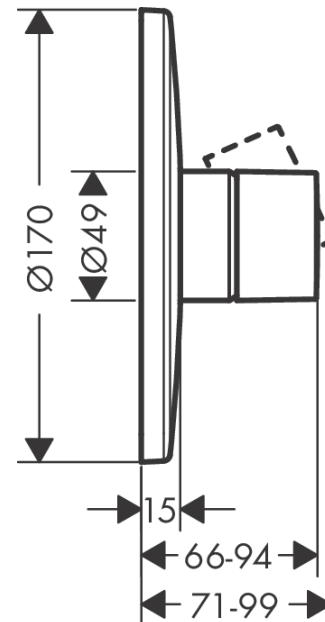

AXOR Uno

Смеситель для душа, однорычажный, скрытого монтажа, с ручкой zero

Поверхности : хром Артикулный номер: 45605000

Описание

Характеристики

- 1 потребитель
- вид соединения: скрытая часть
- расход воды при 3 барах: 29.3 л/мин
- керамический узел смешивания
- мин. рабочее давление: 1 бар
- макс. рабочее давление: 10 бар
- регулируемое ограничение температуры
- с шумопоглотителем
- подходит для проточных водонагревателей

Продукт

Чертеж

График расхода воды