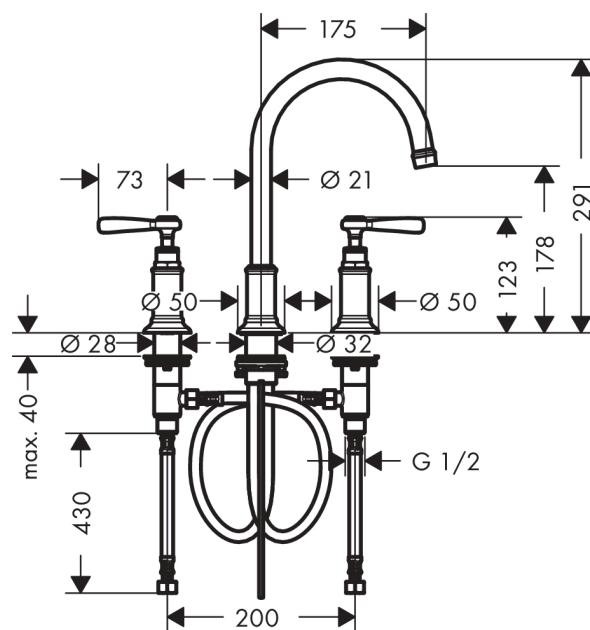

AXOR Montreux

Смеситель для раковины, на 3 отверстия, 180, с рычаговыми ручками, со сливным гарнитуром

Поверхности : хром Артикулный номер: 16514000

Описание

Характеристики

- состоит из: смеситель для раковины, на 3 отверстия, слив/перелив
- ComfortZone 180
- выступ 175 мм
- угол поворота излива: 120°
- обычная струя
- расход воды при 3 барах: 5 л/мин
- с керамическими вентилями для горячей/холодной воды 90°
- подходит для проточных водонагревателей
- донный клапан, 1 1/4"
- вид соединения: соединительные шланги G 3/8"

Технология

Продукт

Чертеж

График расхода воды