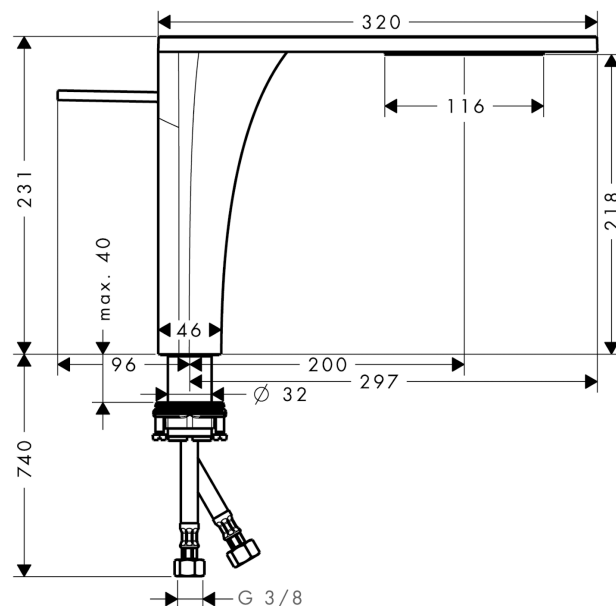

AXOR Massaud

Смеситель для раковины, однорычажный, 220, для накладной раковины, с незапираемым сливным набором

Поверхности : полированное красное золото Артикулный номер: 18020300

Описание

Характеристики

- состоит из: однорычажный смеситель для раковины, слив/перелив
- ComfortZone 220
- выступ 200 мм
- ливневая струя
- расход воды при 3 барах: 4 л/мин
- керамический узел смешивания джойстикового типа
- подходит для проточных водонагревателей
- сливной набор без опции перекрытия стока
- величина соединения DN15

Технология

Награды за дизайн

Продукт

Чертеж

График расхода воды