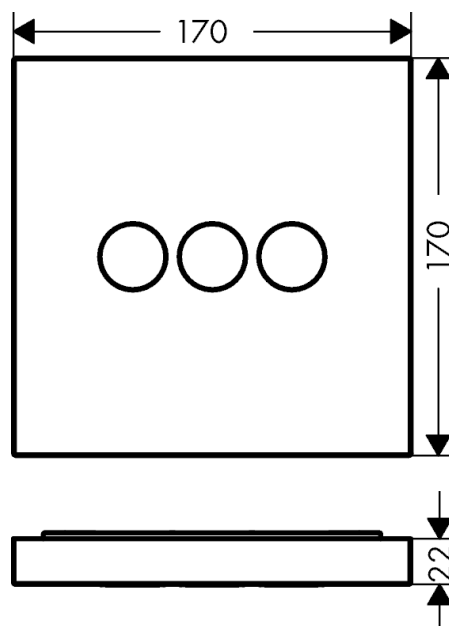

AXOR ShowerSelect

Вентиль для 3 потребителей, квадратный, CM

Поверхности : **шлиф. красное золото** Артикульный номер: **36717310**

Описание

Характеристики

- 3 потребителя
- возможно одновременное включение нескольких потребителей
- максимальный расход воды при 3 бар: 30 л/мин
- вид соединения: скрытая часть
- Термостат поставляется с кнопками ручной душ, Rain large, Waterfall

Технология

Награды за дизайн

reddot award 2016
winner

Продукт

Чертеж

График расхода воды