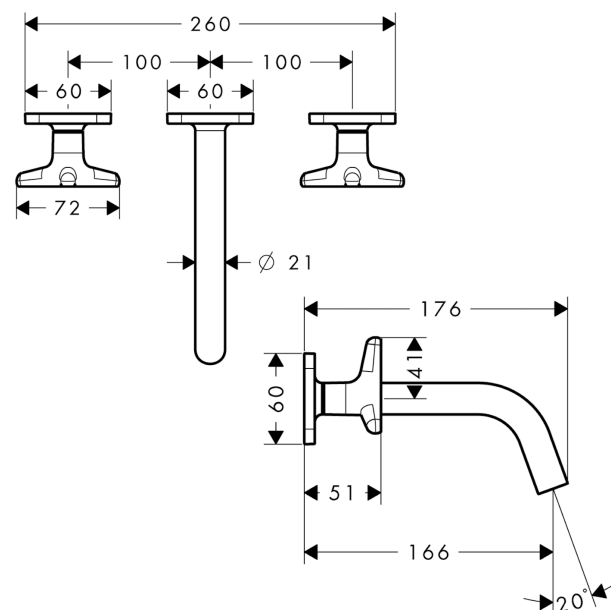

AXOR Citterio M

Скрытая часть смесителя для раковины, на 3 отверстия, скрытого монтажа, с изливом 166 мм, с ручьями в форме звезды, с отдельными розетками

Поверхности : под сталь Артикульный номер: 34215800

Описание

Характеристики

- состоит из: смеситель для раковины на 3 отверстия, настенный, для скрытого монтажа, слив/перелив
- выступ 166 мм
- обычная струя
- расход воды при 3 барах: 5 л/мин
- керамический узел смешивания
- подходит для проточных водонагревателей
- сливной набор без опции перекрытия стока
- величина соединения DN15

Технология

Продукт

Чертеж

График расхода воды