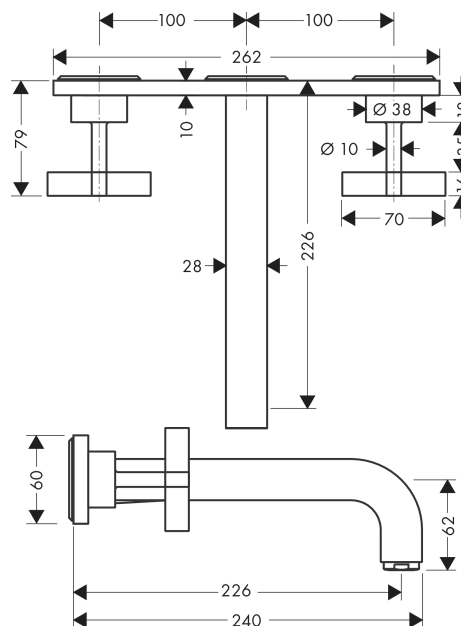

AXOR Citterio

Скрытая часть смесителя для раковины, на 3 отверстия, скрытого монтажа, с изливом 226 мм, с крестообразными рукоятками, с панелью

Поверхности : шлиф. золото Артикульный номер: 39144250

Описание

Характеристики

- состоит из: смеситель для раковины на 3 отверстия, настенный, для скрытого монтажа, слив/перелив
- выступ 226 мм
- обычная струя
- расход воды при 3 барах: 5 л/мин
- керамический узел смешивания
- подходит для проточных водонагревателей
- сливной набор без опции перекрытия стока
- величина соединения DN15

Технология

Продукт

Чертеж

График расхода воды