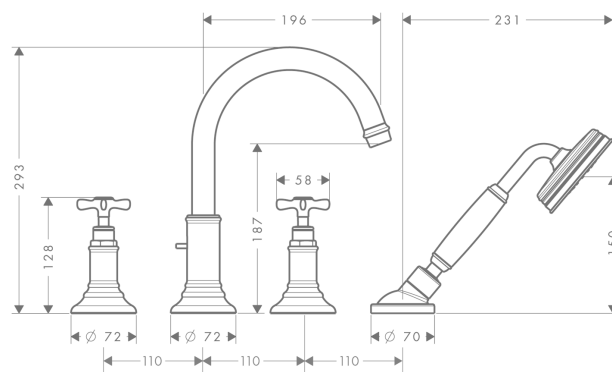

AXOR Montreux

Смеситель на край ванны, на 4 отверстия, с крестообразными ручьями

Поверхности : шлиф.под золото Артикулный номер: 16546250

Описание

Характеристики

- состоит из: Смеситель на край ванны, на 4 отверстия, ручной душ, шланг для душа, держатель для душа
- выступ 196 мм
- вид соединения: скрытая часть
- тип струи смесителя: обычная струя
- тип струи ручного душа: RainAir
- максимальное расстояние, на которое вытягивается ручной душ: 1,10 м
- расход воды при 3 барах: 22 л/мин
- керамический узел смешивания
- мин. рабочее давление 1 бар
- макс. рабочее давление: 10 бар
- нерегулируемое ограничение температуры
- клапан обратного тока воды
- величина соединения: DN15

Технология

Продукт

Чертеж