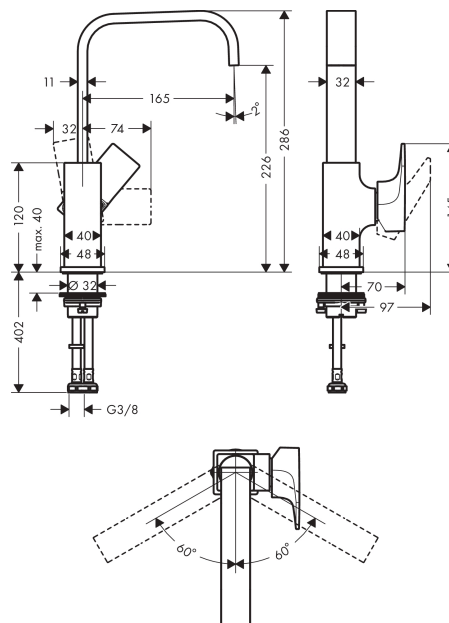

Metropol

Смеситель для раковины 230, однорычажный, с рычаговой ручкой, со сливным клапаном Push-Open

Поверхности : **матовый белый** Артикульный номер: **32511700**

Описание

Характеристики

- состоит из: однорычажный смеситель для раковины, слив/перелив
- ComfortZone 230
- выступ 165 мм
- угол поворота излива: 120°
- обычная струя
- расход воды при 3 барах: 5 л/мин
- керамический узел смешивания
- регулируемое ограничение температуры
- подходит для проточных водонагревателей
- сливной клапан Push-Open G 1 ¼
- материал сливного набора: металл
- вид соединения: соединительные шланги G ¾
- ручка расположена у основания корпуса (не подходит для раковины в форме таза)

Технология

Награды за дизайн

Продукт

Чертеж

Metropol

Смеситель для раковины 230, однорычажный, с рычаговой рукояткой, со сливным клапаном Push-Open

Поверхности : **матовый белый** Артикульный номер: **32511700**

**График расхода воды**