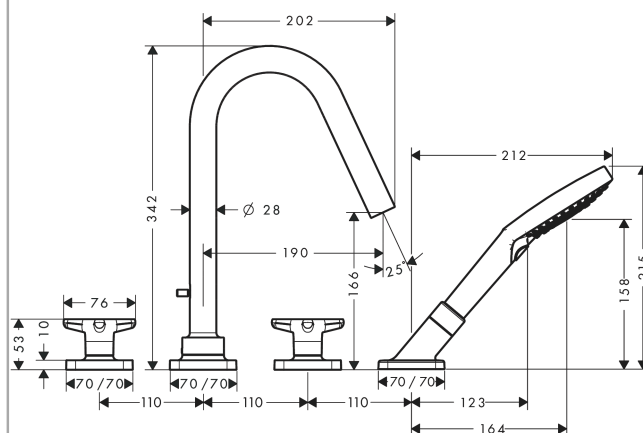

AXOR Citterio M

Смеситель для ванны, на 4 отверстия, монтаж на плитку, с ручьятками в форме звезды, с отдельными розетками

Поверхности : полированное красное золото

Артикульный номер: 34456300

Описание

Характеристики

- состоит из: смеситель для ванны на 3 отверстия, монтаж на плитку, ручной душ, шланг для душа, держатель для душа
- выступ 190 мм
- вид соединения: скрытая часть
- тип струи смесителя: обычная струя
- тип струи ручного душа: Rain, RainAir, Whirl
- максимальное расстояние, на которое вытягивается ручной душ: 1,10 м
- керамический узел смешивания
- мин. рабочее давление 1 бар
- макс. рабочее давление: 10 бар
- нерегулируемое ограничение температуры
- с переключателем вакуумного типа
- клапан обратного тока воды
- величина соединения: DN15

Технология

Продукт

Чертеж

AXOR Citterio M

Смеситель для ванны, на 4 отверстия, монтаж на плитку, с ручьятками в форме звезды, с отдельными розетками

Поверхности : полированное красное золото

Артикульный номер: **34456300**