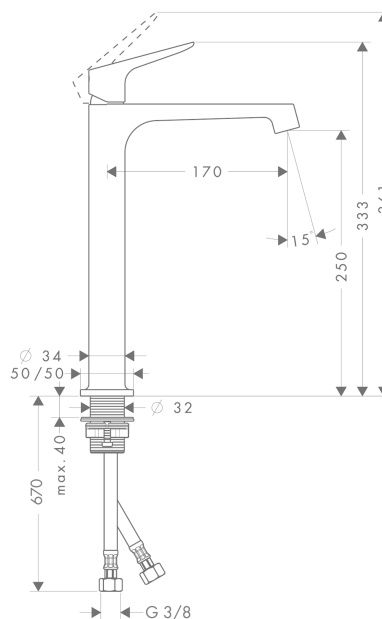

AXOR Citterio M

Смеситель для раковины, однорычажный, 250, для накладной раковины, с незапираемым сливным набором

Поверхности : хром Артикульный номер: 34127000

Описание

Характеристики

- состоит из: однорычажный смеситель для раковины, слив/перелив
- ComfortZone 250
- выступ 170 мм
- обычная струя
- расход воды при 3 барах: 5 л/мин
- керамический узел смешивания
- регулируемое ограничение температуры
- подходит для проточных водонагревателей
- сливной набор без опции перекрытия стока
- величина соединения DN15

Технология

Награды за дизайн

reddot design award

Продукт

Чертеж

График расхода воды