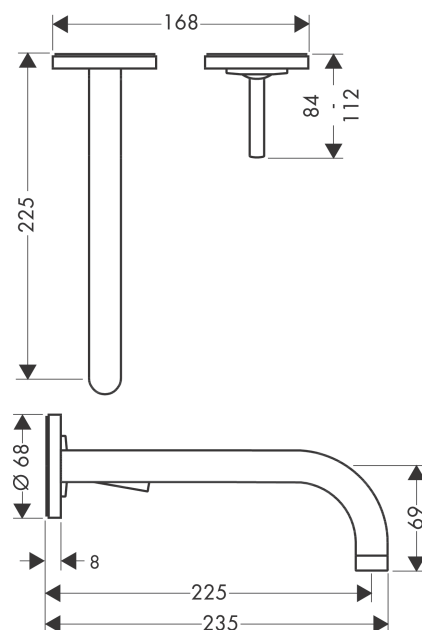

AXOR Uno

Смеситель для раковины, однорычажный, настенный, с изливом 225 мм, с отдельными розетками

Поверхности : хром   Артикульный номер: 38116000

Описание

Характеристики

- состоит из: смеситель для раковины, однорычажный, скрытого монтажа, настенный, слив/перелив
- выступ 225 мм
- обычная струя
- расход воды при 3 барах: 5 л/мин
- керамический узел смешивания джойстикового типа
- подходит для проточных водонагревателей
- сливной набор без опции перекрытия стока
- величина соединения DN15
- с возможностью размещения рукоятки справа или слева

Технология

Продукт

Чертеж

График расхода воды