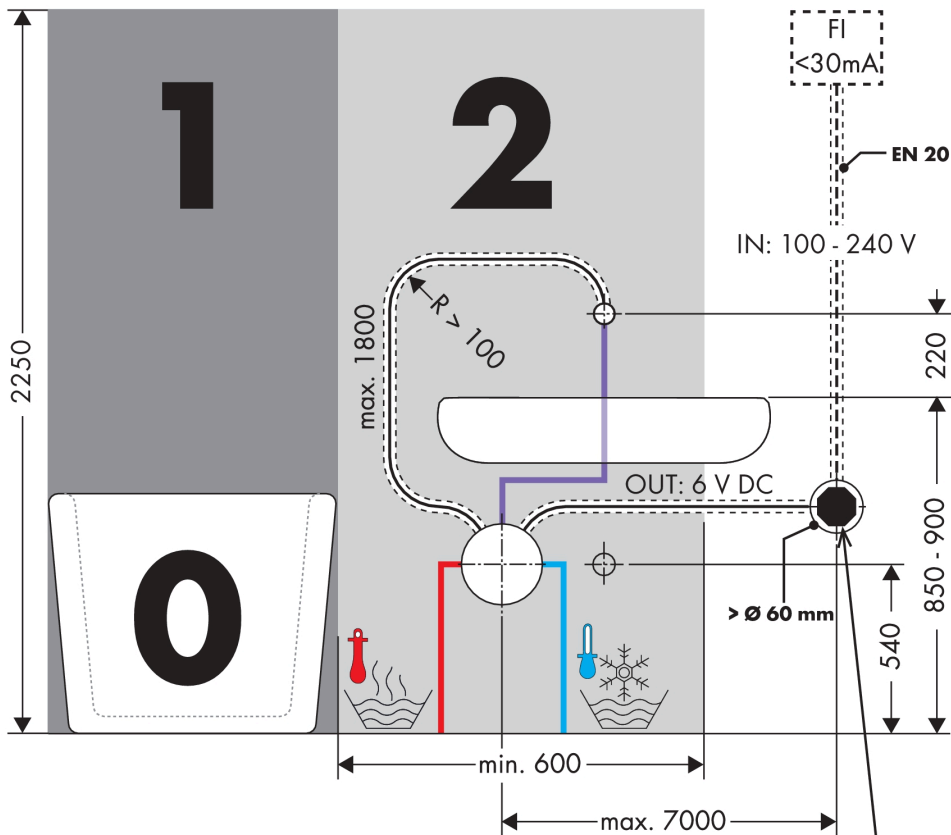

AXOR Uno

Электронный смеситель, настенный, с изливом 225 мм

Поверхности : шлиф. никель Артикульный номер : 38120820

Пример монтажа

DIN VDE 0100 Teil 701 / IEC 60364-7-701

- 0, 1, 2 = Schutzbereich
- 0, 1, 2 = Zone de protection
- 0, 1, 2 = Protected area
- 0, 1, 2 = Zona protetta
- 0, 1, 2 = Área protegida
- 0, 1, 2 = Veiligheidszone
- 0, 1, 2 = Beskyttelsesklasse
- 0, 1, 2 = Área de protecção
- 0, 1, 2 = Strefa ochronna
- 0, 1, 2 = Chráněná oblast
- 0, 1, 2 = Ochranná oblasť
- 0, 1, 2 = 保护区
- 0, 1, 2 = Защитная зона
- 0, 1, 2 = Biztonsági zóna
- 0, 1, 2 = Suoja-alue
- 0, 1, 2 = Skyddsområde
- 0, 1, 2 = Saugos zona
- 0, 1, 2 = Zaštitno područje
- 0, 1, 2 = Koruma bölgesi
- 0, 1, 2 = Domeniu de protecție
- 0, 1, 2 = Εύρος προστασίας
- 0, 1, 2 = Zaštitno območje
- 0, 1, 2 = Kaitse ulatus
- 0, 1, 2 = Aizsardzības zona
- 0, 1, 2 = Zaštitno područje
- 0, 1, 2 = Beskyttelseszone
- 0, 1, 2 = Диапазон на защита
- 0, 1, 2 = Zona e mbrojtjes.
- 0, 1, 2 = منطقة حماية