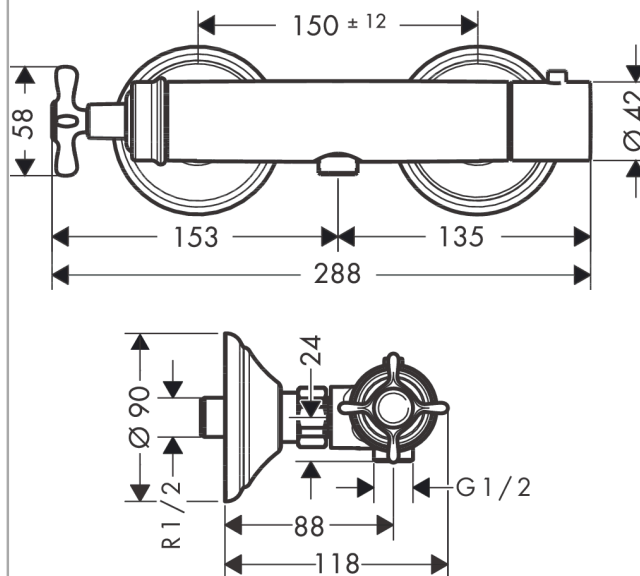

AXOR Montreux

Термостат для душа, внешнего монтажа, с крестообразной рукояткой

Поверхности : шлиф. бронза Артикульный номер: 16261140

Описание

Характеристики

- 1 потребитель
- межосевое подключение: 150 мм ± 12 мм
- расход воды при 3 барах: 16 л/мин
- картридж термостата, с керамическим вентилем 180°
- мин. рабочее давление: 1 бар
- макс. рабочее давление: 10 бар
- предохранительный ограничитель при 40°C
- регулируемое ограничение температуры
- клапан обратного тока воды
- с шумопоглотителем
- вид соединения: S-образные эксцентрики
- величина соединения: DN15

Продукт

Чертеж

График расхода воды