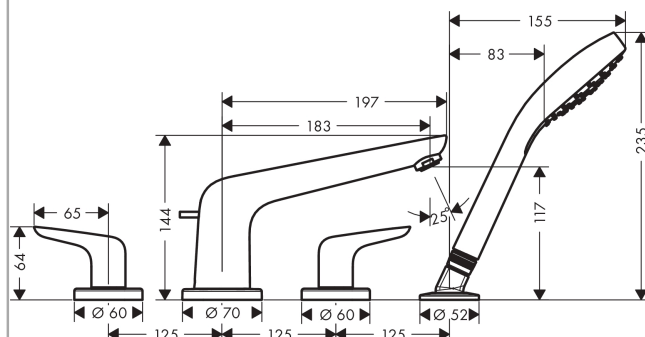

Novus

Смеситель на край ванны, на 4 отверстия

Поверхности : хром Артикульный номер: 71333000

Описание

Характеристики

- состоит из: смеситель на край ванны, на 4 отверстия, ручной душ, шланг для душа, держатель для душа
- выступ 183 мм
- вид соединения: скрытая часть
- расход воды при 3 барах: 22 л/мин
- с керамическими вентилями для горячей/холодной воды 90°
- с переключателем вакуумного типа
- клапан обратного тока воды
- величина соединения: DN15
- со встроенной защитной комбинацией EN 1717

Технология

Продукт

Чертеж

График расхода воды