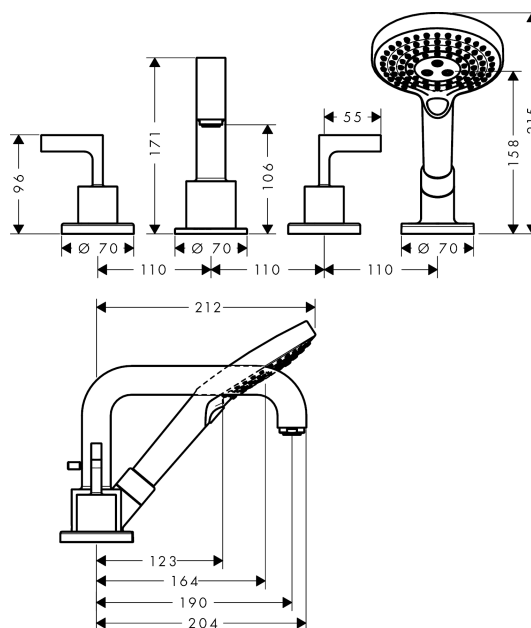

## AXOR Citterio

Смеситель на край ванны, на 4 отверстия, с рычаговыми ручьятками, с отдельными розетками

Поверхности : **шлиф.никель**    Артикульный номер: **39446820**

#### Характеристики

- состоит из: Смеситель на край ванны, на 4 отверстия, ручной душ, шланг для душа
- выступ 190 мм
- вид соединения: скрытая часть
- тип струи смесителя: обычная струя
- тип струи ручного душа: Rain, RainAir, Whirl
- максимальное расстояние, на которое вытягивается ручной душ: 1,10 м
- с керамическими вентилями для горячей/холодной воды 90°
- мин. рабочее давление 1 бар
- макс. рабочее давление: 10 бар
- нерегулируемое ограничение температуры
- с переключателем вакуумного типа
- клапан обратного тока воды
- величина соединения: DN15

## AXOR Citterio

Смеситель на край ванны, на 4 отверстия, с рычаговыми ручьятками, с отдельными розетками

Поверхности : шлиф.никель    Артикульный номер: **39446820**