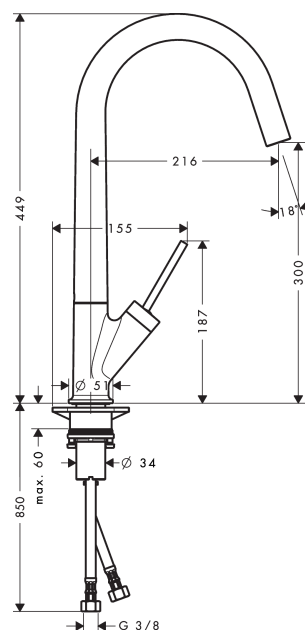

AXOR Starck

Кухонный смеситель, однорычажный, 300, с поворотным изливом

Поверхности : полированный черный хром Артикулный номер: 10822330

Описание

Характеристики

- ComfortZone 300
- угол поворота излива: регулировка на 3 уровня, на 110°, 150° или 360°
- с возможностью размещения рукоятки справа или слева
- обычная струя
- величина соединения: DN15
- расход воды 16 л / мин
- керамический узел смешивания джойстикового типа
- соединительные шланги G 3/8
- встроенный клапан обратного тока воды
- подходит для проточных водонагревателей

Технология

Продукт

Чертеж

График расхода воды