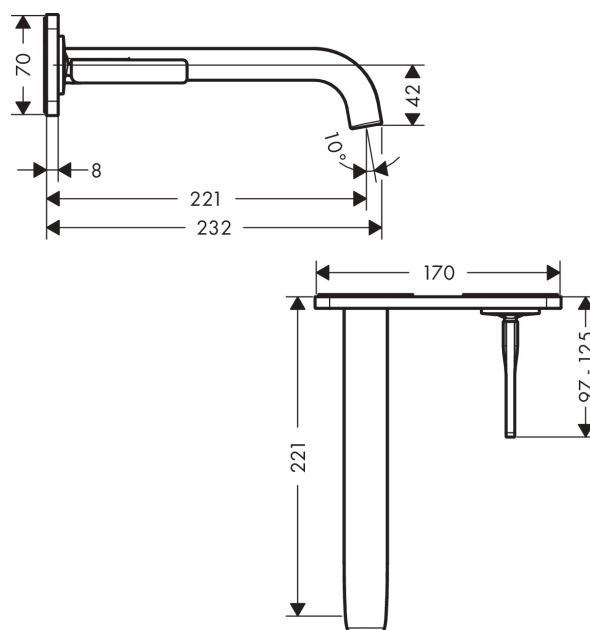

AXOR Citterio E

Смеситель для раковины, однорычажный, настенный, с изливом 221 мм, с панелью
Поверхности : полированное золото Артикулный номер: 36114990

Описание

Характеристики

- состоит из: смеситель для раковины, однорычажный, скрытого монтажа, настенный, слив/перелив
- выступ 221 мм
- ламинарная струя
- расход воды при 3 барах: 5 л/мин
- керамический узел смешивания джойстикового типа
- подходит для проточных водонагревателей
- сливной набор без опции перекрытия стока
- с возможностью размещения рукоятки справа или слева

Технология

Продукт

Чертеж

График расхода воды