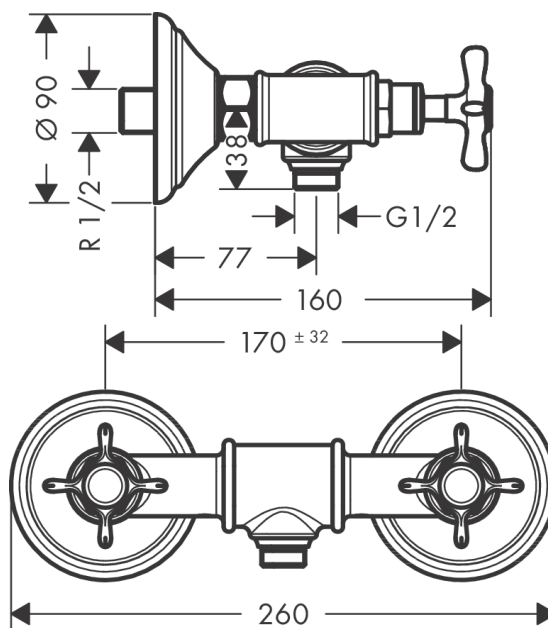

AXOR Montreux

Смеситель для душа, с двумя ручками, внешнего монтажа, с крестообразными ручками

Поверхности : **полированное золото** Артикульный номер: **16560990**

Описание

Характеристики

- 1 потребитель
- вид соединения: S-образные эксцентрики
- межосевое подключение: 170.32 мм
- расход воды при 3 барах: 11 л/мин
- керамический узел смешивания
- мин. рабочее давление: 1 бар
- макс. рабочее давление: 10 бар
- клапан обратного тока воды
- подходит для проточных водонагревателей
- шланговое подсоединение DN15
- величина соединения: DN15

Продукт

Чертеж

График расхода воды