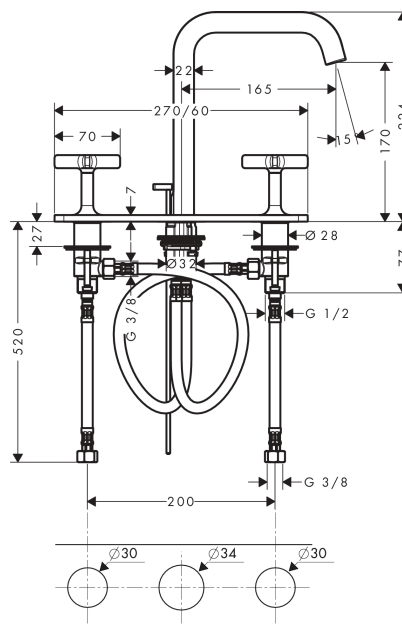

AXOR Citterio E

Смеситель для раковины, на 3 отверстия, 170, с панелью, со сливным гарнитуром

Поверхности : под сталь Артикулный номер: 36116800

Описание

Характеристики

- состоит из: Смеситель для раковины, на 3 отверстия, слив/перелив
- ComfortZone 170
- выступ 165 мм
- обычная струя
- расход воды при 3 барах: 5 л/мин
- керамический узел смешивания
- подходит для проточных водонагревателей
- донный клапан, 1 1/4"
- величина соединения DN15
- можно использовать только на ровных, гладких поверхностях

Технология

Награды за дизайн

Продукт

Чертеж

График расхода воды