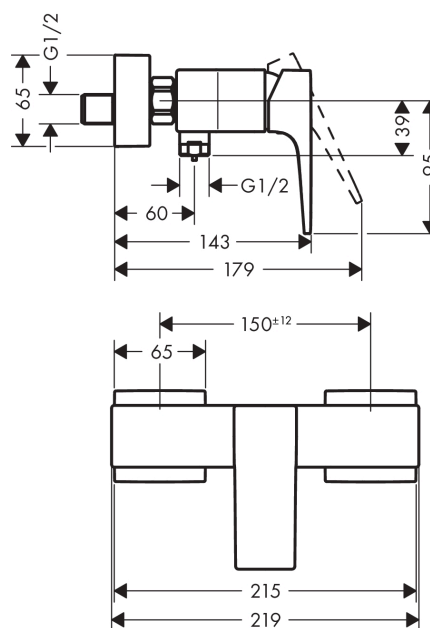

Metropol

Смеситель для душа, однорычажный, ВМ

Поверхности : полир. золото Артикулный номер: 32560990

Описание

Характеристики

- вид соединения: S-образные эксцентрики
- межосевое подключение: 150 мм ± 12 мм
- расход воды при 3 барах: 22 л/мин
- керамический узел смешивания
- мин. рабочее давление: 1 бар
- макс. рабочее давление: 10 бар
- регулируемое ограничение температуры
- клапан обратного тока воды
- с шумопоглотителем
- шланговое подсоединение DN15
- величина соединения: DN15

Продукт

Чертеж

График расхода воды