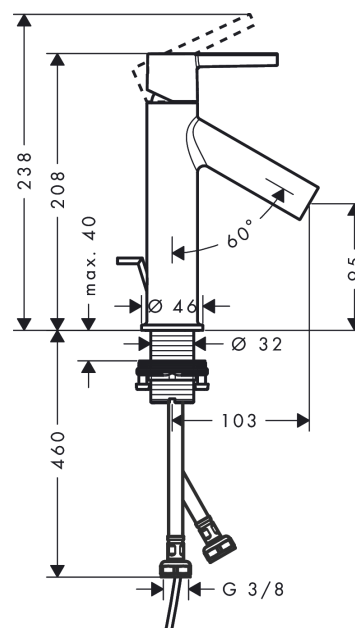

AXOR Starck

Смеситель для раковины, однорычажный, 100, CoolStart, с рычаговой ручкой, со сливным гарнитуром

Поверхности : полир. черный хром Артикульный номер: 10007330

Описание

Характеристики

- состоит из: однорычажный смеситель для раковины, слив/перелив
- ComfortZone 100
- выступ 103 мм
- обычная струя
- расход воды при 3 барах: 3.5 л/мин
- керамический узел смешивания
- регулируемое ограничение температуры
- подходит для проточных водонагревателей
- донный клапан, 1 1/4"
- вид соединения: соединительные шланги G 3/8
- При открытии напора в центральном положении поступает только холодная вода.

Технология

Продукт

Чертеж

График расхода воды