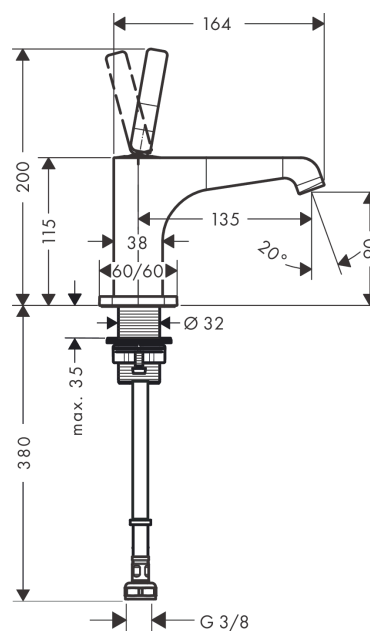

AXOR Citterio E

Кран, 90, без сливного набора

Поверхности : полир. золото Артикульный номер: 36105990

Описание

Характеристики

- ComfortZone 90
- выступ 135 мм
- ламинарная струя
- расход воды при 3 барах: 5 л/мин
- керамический узел смешивания джойстикового типа
- только для холодной воды
- сливной набор без опции перекрытия стока
- вид соединения: соединительный шланг G 3/8

Технология

Награды за дизайн

Продукт

Чертеж

График расхода воды