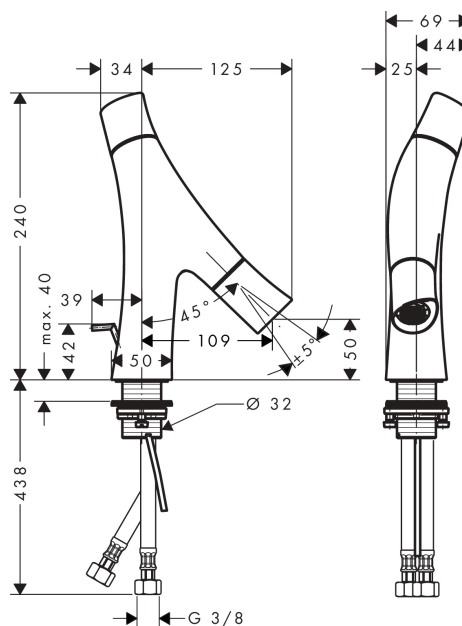

AXOR Starck Organic

Смеситель для раковины, с двумя ручками, 50, для гостевой раковины, со сливным гарнитуром

Поверхности : под сталь Артикульный номер: 12014800

Описание

Характеристики

- состоит из: двурычажный смеситель для раковины, слив/перелив
- ComfortZone 50
- выступ 109 мм
- душевая струя
- регулируемый формирователь струи
- расход воды при 3 барах: 3.5 л/мин
- расход воды в режиме Booster: 5 л/мин
- керамический картридж для регулировки температуры
- керамический вентиль для регулировки объема воды
- регулируемое ограничение температуры
- раздельная регулировка температуры / объема воды
- с изолированной подачей воды
- подходит для проточных водонагревателей
- донный клапан, 1¼"
- величина соединения DN15

Технология

Награды за дизайн

reddot design award
best of the best 2013

Продукт

Чертеж

AXOR Starck Organic

Смеситель для раковины, с двумя ручками, 50, для гостевой раковины, со сливным гарнитуром

Поверхности : под сталь Артикульный номер: 12014800

График расхода воды