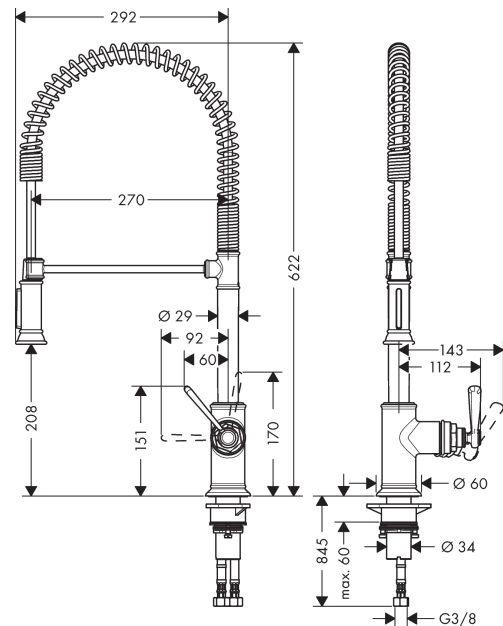

Чертеж

График расхода воды

- ① Обычная струя
- ② Душевая струя