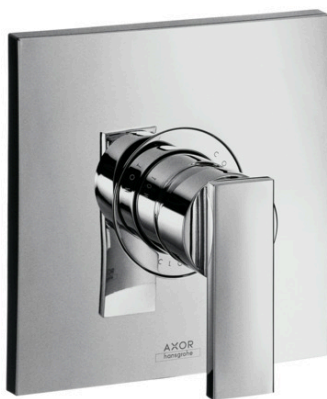

AXOR Citterio

Смеситель для душа, однорычажный, скрытого монтажа, с рычаговой ручкой

Поверхности : под сталь Артикульный номер: 39655800

Описание

Характеристики

- 1 потребитель
- вид соединения: скрытая часть
- расход воды при 3 барах: 29.3 л/мин
- керамический узел смешивания
- мин. рабочее давление: 1 бар
- макс. рабочее давление: 10 бар
- регулируемое ограничение температуры
- с шумопоглотителем
- подходит для проточных водонагревателей

Продукт