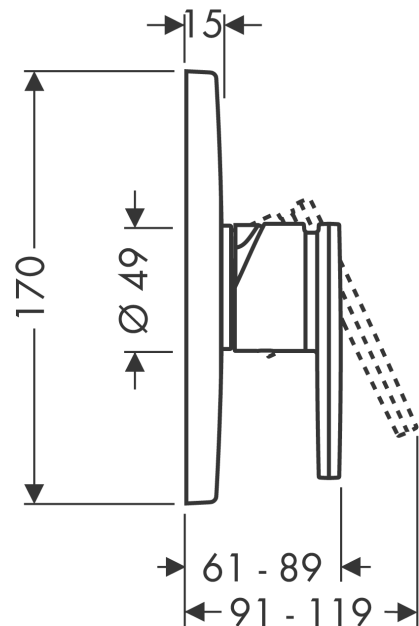

AXOR Citterio

Смеситель для душа, однорычажный, скрытого монтажа, с рычаговой ручкой

Поверхности : под сталь Артикульный номер: 39655800

Описание

Характеристики

- 1 потребитель
- вид соединения: скрытая часть
- расход воды при 3 барах: 29.3 л/мин
- керамический узел смешивания
- мин. рабочее давление: 1 бар
- макс. рабочее давление: 10 бар
- регулируемое ограничение температуры
- с шумопоглотителем
- подходит для проточных водонагревателей

Продукт

Чертеж

График расхода воды