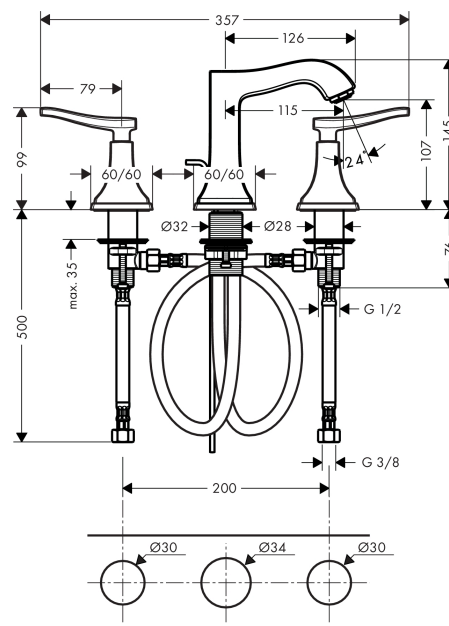

Metropol Classic

Смеситель для раковины 110 на 3 отверстия, с рычаговыми ручьятками, со сливным гарнитуром

Поверхности : хром / под золото Артикулный номер: 31330090

Описание

Характеристики

- состоит из: смеситель для раковины, на 3 отверстия, слив/перелив
- ComfortZone 110
- выступ 115 мм
- обычная струя
- расход воды при 3 барах: 5 л/мин
- с керамическими вентилями для горячей/холодной воды 90°
- регулируемое ограничение температуры
- подходит для проточных водонагревателей
- донный клапан, 1¼"
- материал сливного набора: металл
- вид соединения: соединительные шланги G ¾"

Технология

Продукт

Чертеж

График расхода воды