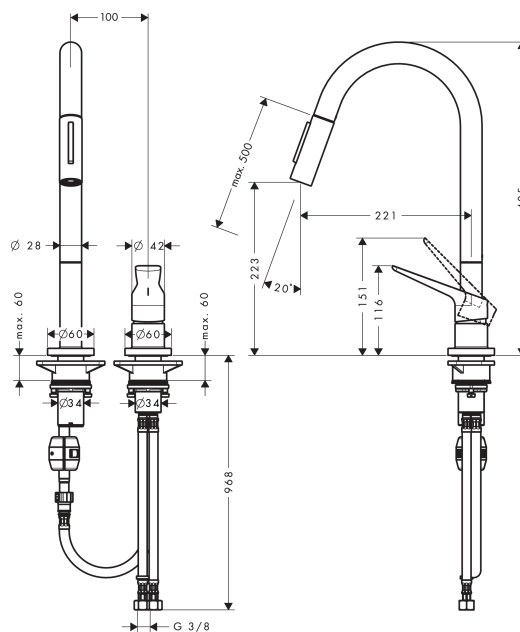

AXOR Citterio M

Кухонный смеситель, однорычажный, на 2 отверстия, 220, с вытяжным душем

Поверхности : под сталь Артикул/номер: 34822800

Описание

Характеристики

- ComfortZone 220
- угол поворота излива: регулировка на 2 уровня, на 110° или 150°
- обычная и душевая струя
- фиксируемая душевая струя, переключение струи в исходное положение нажатием кнопки
- магнитная система крепления душа MagFit
- душевой шланг Quick-Connect
- величина соединения: DN15
- расход воды 9,5 л/мин
- керамический узел смешивания
- соединительные шланги G 3/8
- встроенный клапан обратного тока воды
- подходит для проточных водонагревателей

Технология

Продукт

Чертеж

AXOR Citterio M

Кухонный смеситель, однорычажный, на 2 отверстия, 220, с вытяжным душем

Поверхности : под сталь Артикульный номер: 34822800

График расхода воды