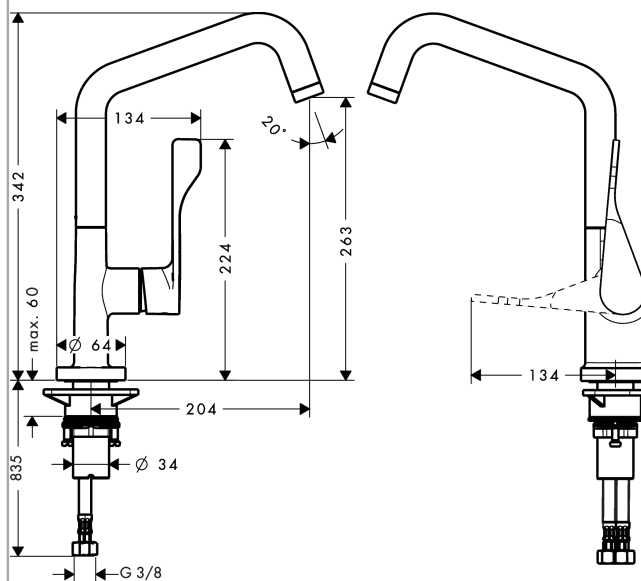

AXOR Citterio

Кухонный смеситель, однорычажный, 260, с поворотным изливом

Поверхности : **polished chrome** Артикульный номер: **39850020**

Описание

Характеристики

- ComfortZone 260
- угол поворота излива: регулировка на 3 уровня, на 110°, 150° или 360°
- обычная струя
- величина соединения: DN15
- расход воды 13 л/мин
- керамический узел смешивания
- соединительные шланги G 3/8
- встроенный клапан обратного тока воды
- подходит для проточных водонагревателей

Технология

Награды за дизайн

reddot design award

Продукт

Чертеж

График расхода воды